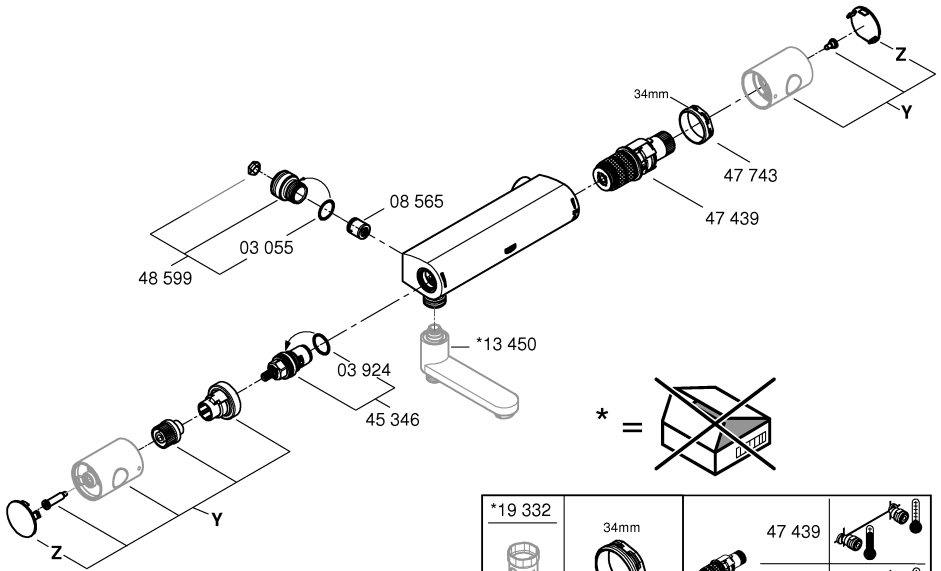

	SWE

*19 332 	34mm 	47 439 	
		*47 175 	

				*13 450 		
Y	47 980	47 981	47 728			
Z	---	---	64 585			

DIN 1988  
DIN EN 806

**bar**

max. 10

0,5

5